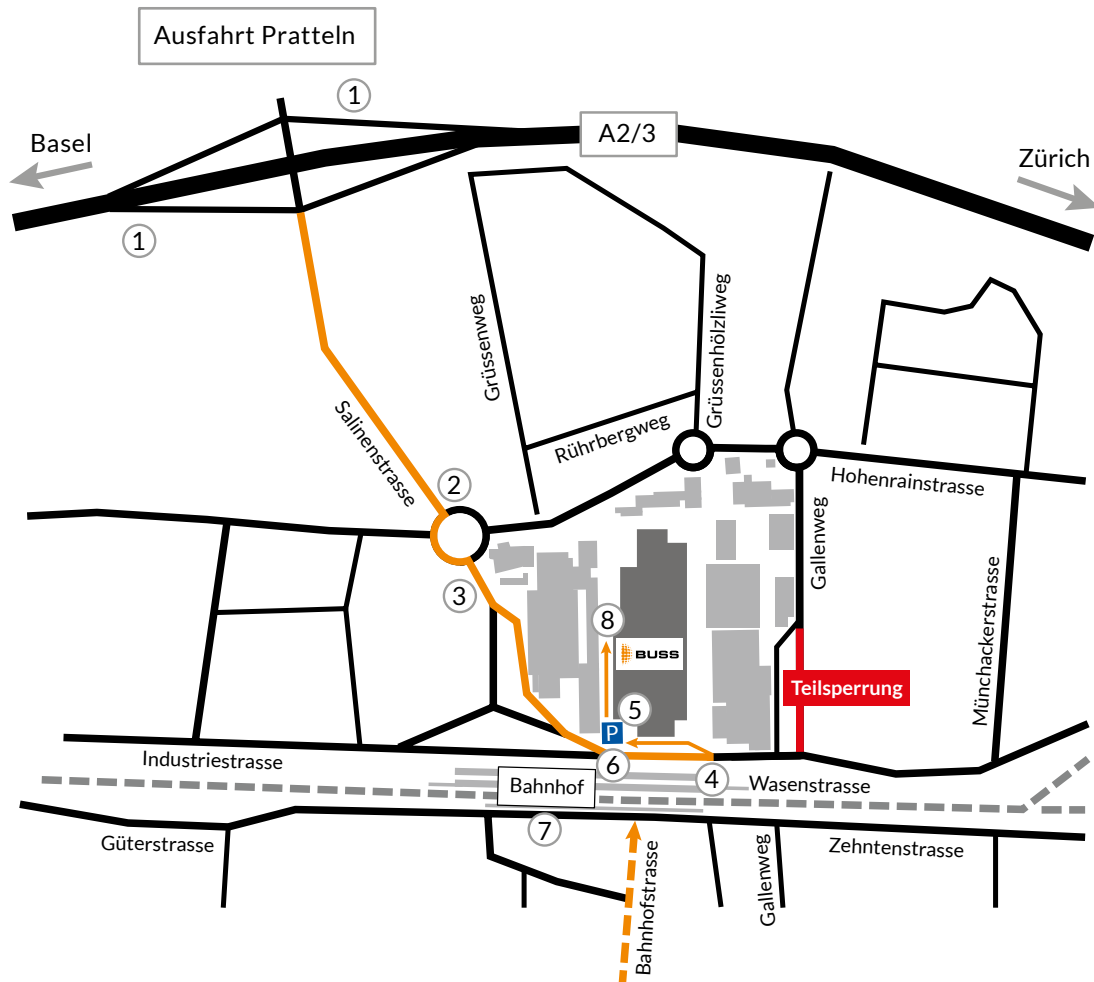

# ANFAHRTSPLAN

### Anfahrt mit PKW/LKW

Die Autobahn an der Ausfahrt «Pratteln/Schweizerhalle» ① verlassen, dann Richtung «Pratteln» fahren. Nach 300m den Kreisverkehr ② an der zweiten Ausfahrt Richtung «Pratteln, Zentrum» verlassen und nach 60m gleich links abbiegen ③ auf Wasenstrasse. Nach ca. 300m links durch die Einfahrt auf den Buss Industriepark ④ fahren. Vor dem Empfang ⑤ stehen Besucherparkplätze zur Verfügung. Die Adresse für die Eingabe im Navigations-Assistenten lautet: Wasenstrasse 41, 4133 Pratteln

### Anfahrt mit der Bahn

Die Fussgängerunterführung in Richtung «Nord» verlassen und nach rechts in Richtung Drehkreuz ⑥ gehen. Das Drehkreuz durch Drücken der grünen Taste öffnen. Nach rechts in Richtung Empfang ⑤ gehen.

### Anfahrt mit der Strassenbahn

Die Tramlinie 14 an der Station «Bahnhofstrasse» verlassen. In Richtung Bahnhof ⑦ gehen und die Fussgängerunterführung benutzen. Ab hier weiter analog «Anfahrt mit der Bahn».